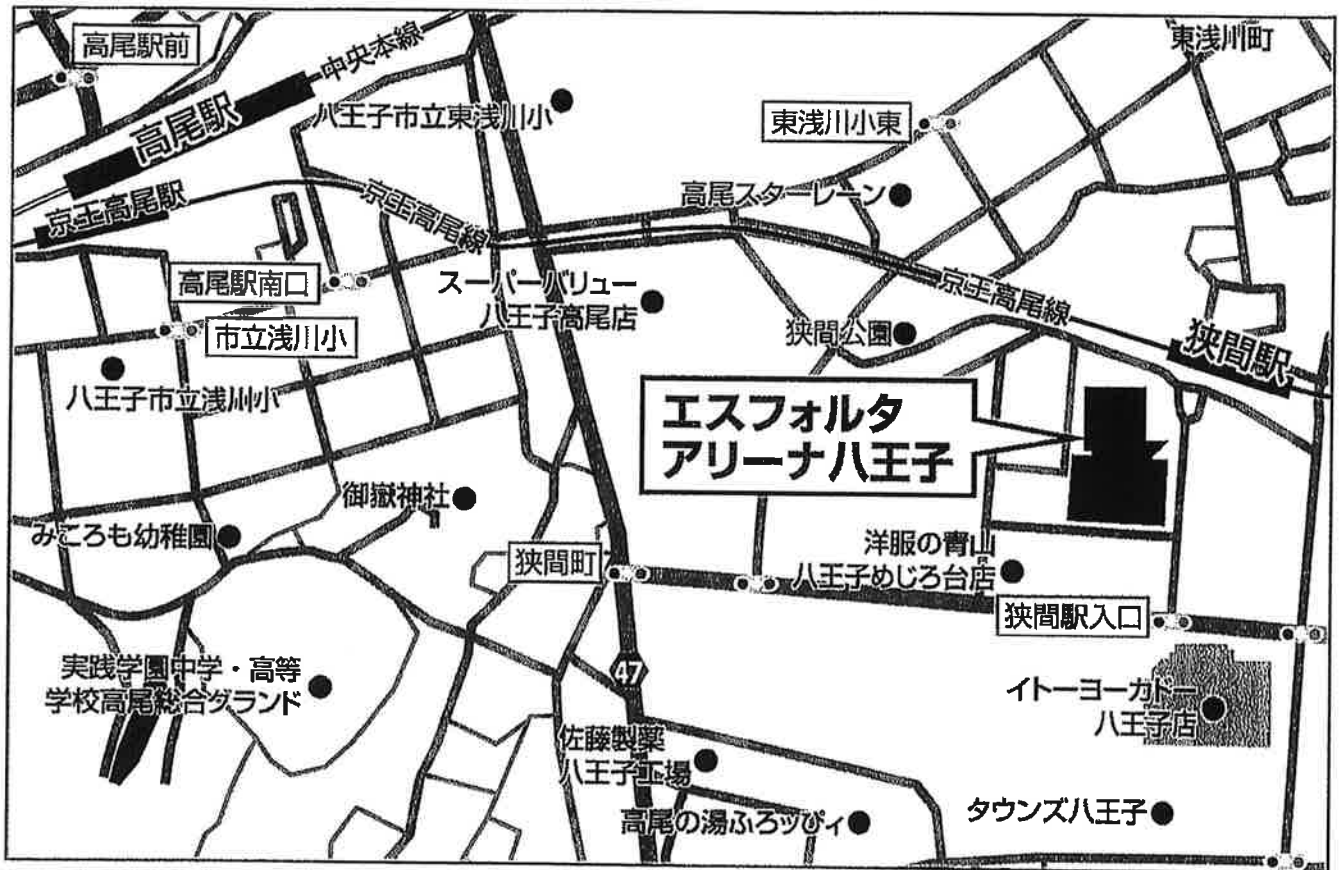

エスフォルタアリーナ八王子 (八王子市総合体育館)

住所 〒193-0941

東京都八王子市狭間町1453-1

電話 042-662-4880

案内図

【交通案内】

JR新横浜駅

- ・ (JR横浜線：45分) → JR八王子駅 (JR中央線快速：8分) → JR高尾駅 (乗換) 京王「高尾」駅 (京王高尾線：2分) → 狭間駅

JR東京駅

- ・ (JR中央線中央特快：58分) → JR高尾駅 (乗換) 京王「高尾」駅 (京王高尾線：2分) → 狭間駅
- ・ (JR中央線快速：14分) → JR新宿駅 (乗換) 京王「新宿」駅 (京王線準特急：43分) → 狭間駅

羽田空港

- ・ (連絡バス：約125分) → JR高尾駅南口 (徒歩) 京王「高尾」駅 (京王高尾線：2分) → 狭間駅
- ・ (京急空港線特快：17分) → 品川駅 (山手線・外：20分) → JR新宿駅 (乗換) 京王「新宿」駅 (京王線準特急：43分) → 狭間駅